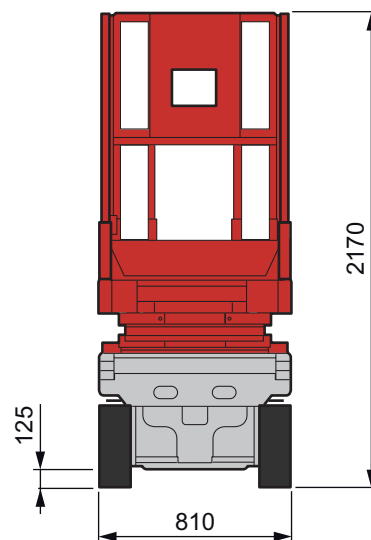

## PLATEFORME ELECTRIQUE COMPACT 10N

PLATEFORME ELECTRIQUE	COMPACT 10N
Code produit	049 0074
Hauteur de travail	10 m
Hauteur de plancher	8 m
Charge maxi sur plateforme (sans extension)	350 kg
Charge maxi sur plateforme (avec extension)	150 kg
Déport maxi	0,92 m
Energie	Batteries
Dévers maxi admissible	2°
Pente maxi	23 %
Vitesse de translation	3 km/h
Poids	2160 kg