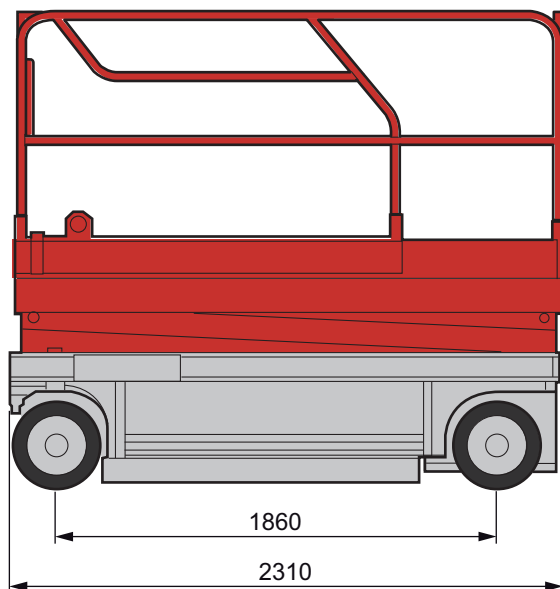

## PLATEFORME ELECTRIQUE COMPACT 10N

PLATEFORME ELECTRIQUE	COMPACT 10N
Code produit	049 0074
Hauteur de travail	10 m
Hauteur de plancher	8 m
Charge maxi sur plateforme (sans extension)	350 kg
Charge maxi sur plateforme (avec extension)	150 kg
Déport maxi	0,92 m
Energie	Batteries
Dévers maxi admissible	2°
Pente maxi	23 %
Vitesse de translation	3 km/h
Poids	2160 kg