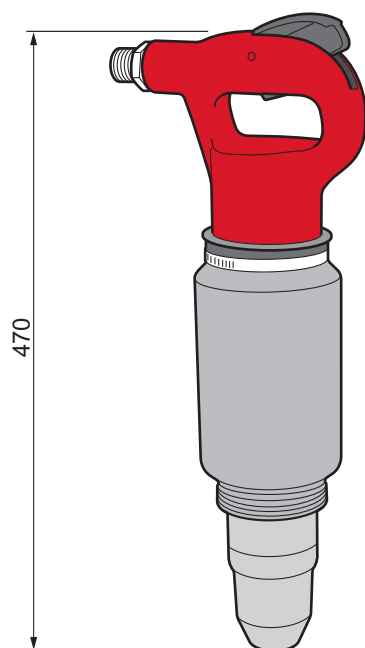

Ce modèle est présenté à titre indicatif comme un exemple de matériel référencé dans cette catégorie. Il ne présage pas du matériel proposé dans l'agence que vous aurez sélectionnée.

MARTEAU PIQUEUR

GV9

MARTEAU PIQUEUR	GV9
Code produit	002 0010
Poids	9,2 kg
Emmanchement standard	Ø 26x70 Hex 22x82
Cadence de frappe	2330 coups/mn
Consommation	1145 l/min
Alimentation	Air comprimé
Niveau sonore	105 dB(A)
Puissance	5,5 bar
Niveau de vibration	10,9 m/s ²